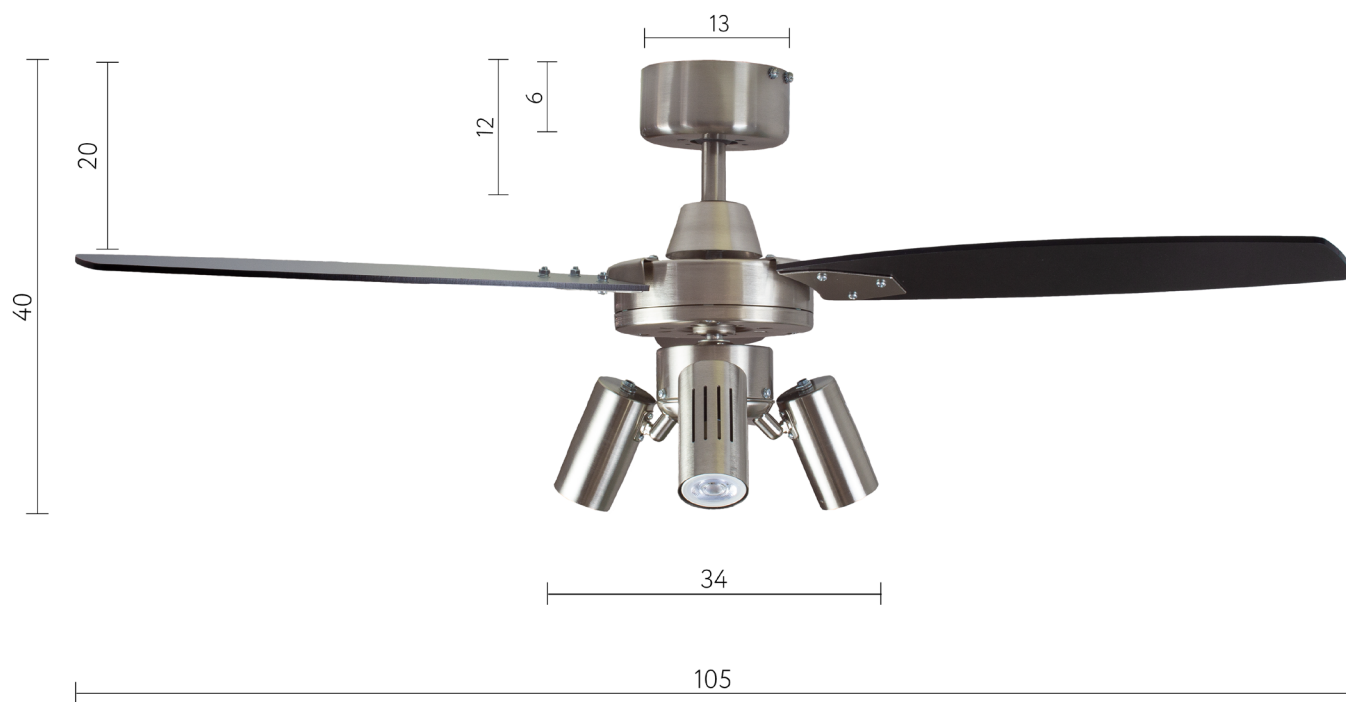

Все размеры указаны в см.