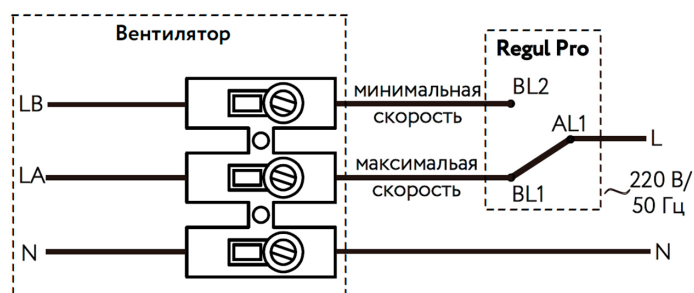

Схема подключения