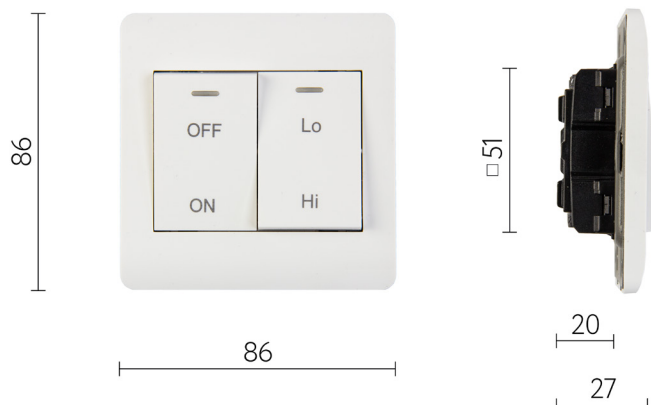

Совместимость с вентиляторами Arius:

- Lineo Silent Evo P LL
- Lineo-TD MIX V0 LL

Конструктивные особенности

Общая информация

Переключатель состоит из рамки, 2-х клавиш и 2-ух клавишных механизмов. Материал рамки и клавиш - высококачественный ABS-пластик. Допускается скрытый монтаж переключателя. Подсоединяемые провода фиксируются с помощью винтовых клемм на корпусе изделия.

Схема подключения

Размеры изделия

Характеристики

Максимальный ток: 10 А

Рабочая температура: - 0°С до + 40°С

Тип исполнения: скрытого

Рабочее напряжение: 220 В 50 Гц

Макс. мощность вентилятора: 300 Вт