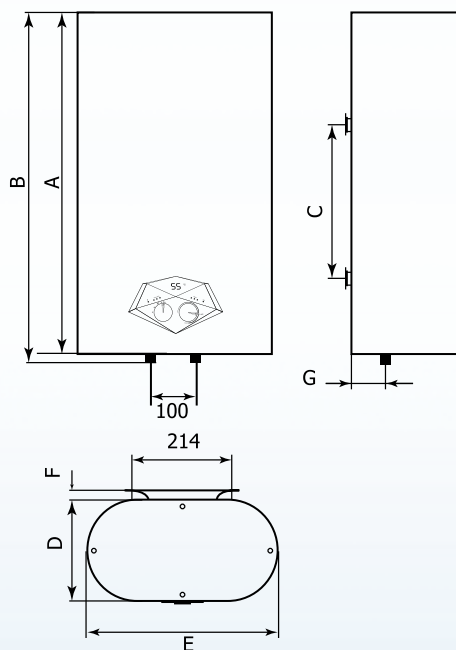

Серия *Diamante Inox*
Collezione / Orizzonte
 Диамантс Иннокс Коллекция / Оризонте

Серия	DIAMANTE Inox Collezione/Orizzonte			
Параметр / модель	RWH-DIC30-FS RWH-DIC30-FSH	RWH-DIC50-FS RWH-DIC50-FSH	RWH-DIC80-FS RWH-DIC80-FSH	RWH-DIC100-FS RWH-DIC100-FSH
Объем, л	30	50	80	100
Номинальная потребляемая мощность, Вт	800/1200/2000			
Номинальное напряжение питания, В/Гц	220-240~/50			
Номинальная сила тока, А	8.3 — 9.1			
Номинальное давление, МПа	0.7			
Минимальное давление воды, бар	1			
Максимальное давление воды, бар	7			
Максимальная температура воды, °С	75			
Время нагрева, мин	31	53	85	106
Класс влагозащиты	IPX4			
Класс электробезопасности	I			
Размеры прибора, мм	563x433x250	848x433x250	957x493x283	1177x493x283
Размеры упаковки, мм	675x485x307	960x485x307	1080x548x348	1300x548x348
Вес нетто, кг	10.1	13.76	18.43	22.98
Вес брутто, кг	10.7	14.87	20.91	25.31

Объем, л	A	B	C	D	E	F	C
	мм						
30	569	596	245	230	433	13,5	68
50	854	897	450	230	433	13,5	68
80	963	990	500	262	492	13,5	85
100	1183	1206	650	262	492	13,5	85