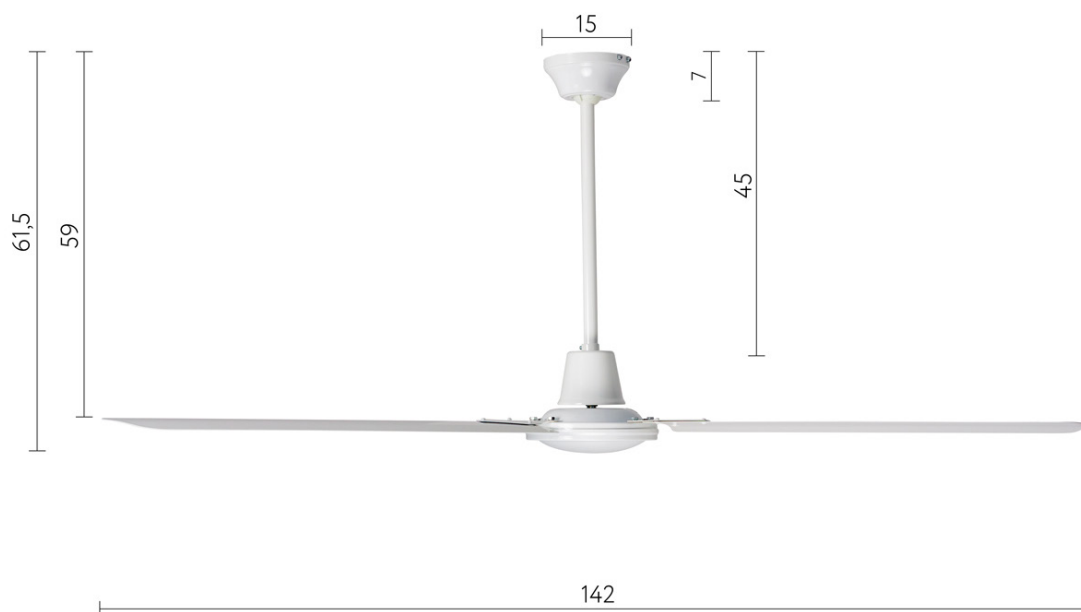

Все размеры указаны в см.